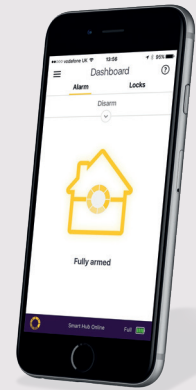

smart
Living

كاميرا مراقبة Wi-Fi للمنزل الذكي

تمنحك كاميرا المراقبة Wi-Fi للمنزل الذكي الخارجية راحة البال حيث تجعل منزلك محمي بشكل آمن من خلال السماح لك بتسجيل الدخول، حتى عندما تكون خارج المنزل.

يمكن استخدام الكاميرا اللاسلكية المتعددة الاستخدامات كجزء من مجموعة كاميرات المراقبة الذكية من Yale أو ككاميرا قائمة بذاتها تسجل مباشرة على بطاقة SD ويمكن عرضها عن بُعد عبر تطبيق Yale View.

المواصفات

- كاميرات بدقة 4 ميجابكسل عالية الوضوح مع رؤية ليلية مُحسّنة 30 مترًا
- واي فاي 2.4 جيجا هرتز
- عرض زاوية 90 درجة
- مناسبة للاستخدام في الأماكن المغلقة أو في الهواء الطلق
- تصنيف IP67
- قوة التشغيل DC 12V / 500mA
- ضمان لمدة سنتين

الطريقة الأذكى لحماية منزلك

smart
Living

كاميرا مراقبة Wi-Fi للمنزل
الذكي

SV-DB4MX-B		الميزات
1	عدد كاميرات الواي فاي	
1	عدد القنوات	
Full HD 4mp	مستوى الدقة	
WiFi	طريقة التوصيل	
-	مسجل الفيديو الرقمي	
IP67	مقاومة الطقس	
30متر	رؤية ليلية	
يمكن استخدامها كقائمة بذاتها أو إضافتها إلى Yale Smart Home CCTV		قابل للتوسيع
Yes	تمكين التطبيق	

قابل للتوسيع

Yale Connected

مجموعة كاميرات مراقبة سلكية للمنزل
الذكي

يمكن أيضًا إضافة كاميرا Wi-Fi المنزلية الذكية
إلى أي مجموعات كاميرات مراقبة سلكية ذكية
من شركة Yale.

من خلال التمحور حول الجهاز المركزي الذكي من شركة Yale، كل المنتجات التي
يتم تشغيلها عبر التطبيق في مجموعة Yale Smart Living يمكن أن تعمل معًا
كجزء متصل في نظام أمن المنزل الذكي. بواسطة الجمع بين أقفال الأبواب الذكية
الخاصة بنا، كاميرات المراقبة، كاميرات الواي فاي Homeview وأجهزة الإنذار الذكية
يمكنك بناء نظام Yale البيئي ليناسب منزلك، مدمج تحت نقطة وصول واحدة هي
تطبيق Yale Home.